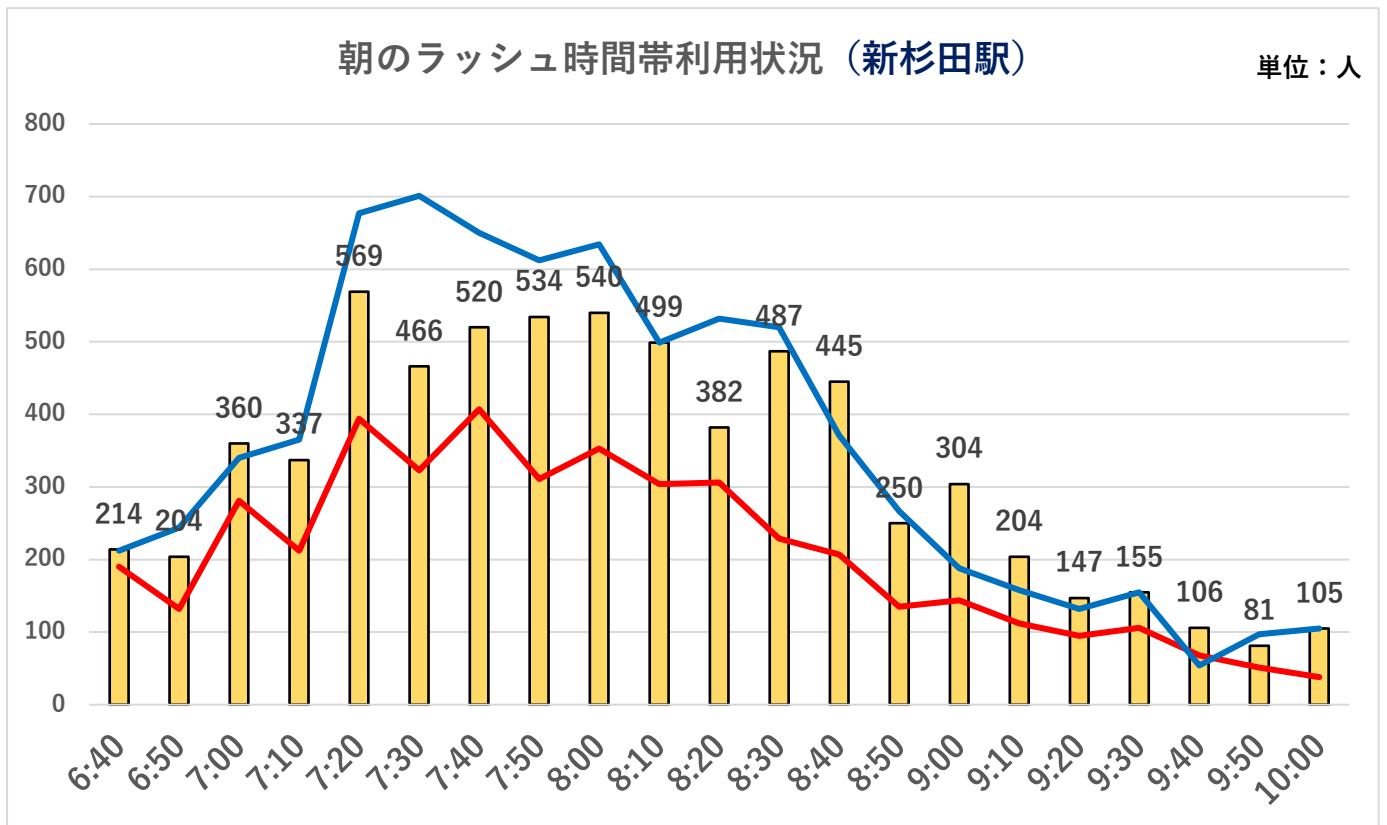

2021年8月6日

ご利用の皆さまへ

株式会社横浜シーサイドライン

### 利用状況のお知らせ

シーサイドライン（新杉田駅・金沢八景駅）の混雑状況をお知らせいたします。  
なお、混雑する時間帯を避けてご利用いただきますようご協力をお願いいたします。

#### 《グラフについて》

- ① 朝は改札機の入場人数、夕方は改札機の出場人数となっています
- ② 時間は6時30分～6時40分の数値が6時40分に記載されています
- ③ 棒グラフは令和3年8月3日の利用状況です（直近の状況）
- ④ 青の折れ線グラフは令和2年1月27日の利用状況です（コロナ禍前の状況）
- ⑤ 赤の折れ線グラフは令和2年4月27日の利用状況です（緊急事態宣言中の状況）

夕方のラッシュ時間帯利用状況（新杉田駅）

単位：人

朝のラッシュ時間帯利用状況（金沢八景駅）

単位：人