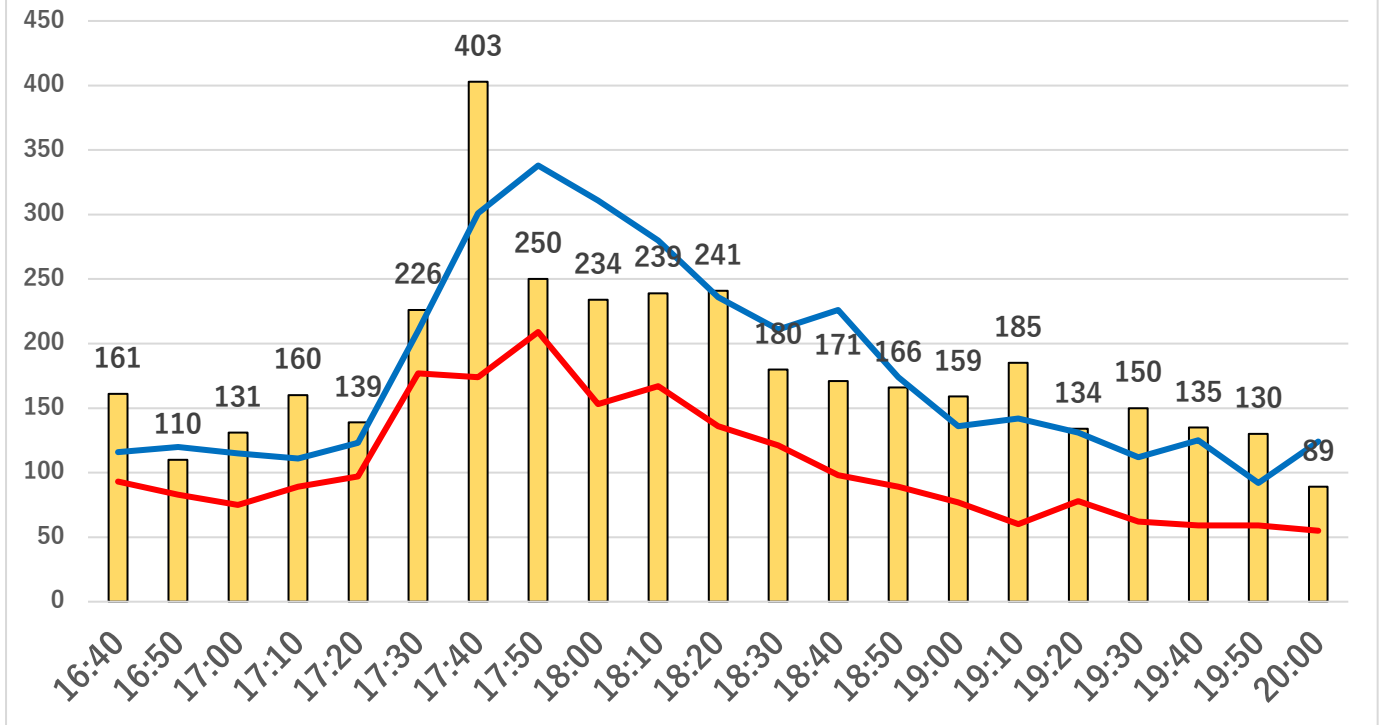

#### 《グラフについて》

- ① 朝は改札機の入場人数、夕方は改札機の出場人数となっています
- ② 時間は6時30分～6時40分の数値が6時40分に記載されています
- ③ 棒グラフは令和3年8月3日の利用状況です（直近の状況）
- ④ 青の折れ線グラフは令和2年1月27日の利用状況です（コロナ禍前の状況）
- ⑤ 赤の折れ線グラフは令和2年4月27日の利用状況です（緊急事態宣言中の状況）

夕方のラッシュ時間帯利用状況（新杉田駅）

単位：人

朝のラッシュ時間帯利用状況（金沢八景駅）

単位：人

# 夕方のラッシュ時間帯利用状況 (金沢八景駅)

単位：人