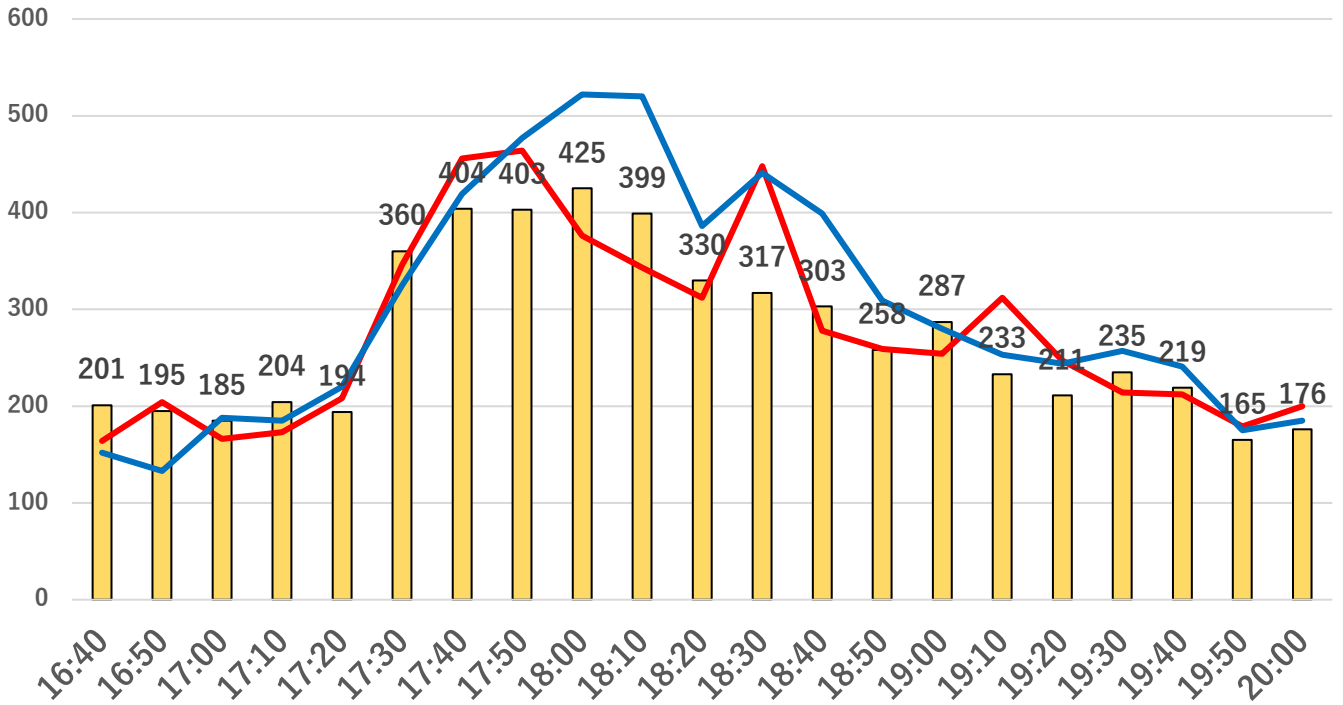

### 利用状況のお知らせ

シーサイドライン（新杉田駅・金沢八景駅）の混雑状況をお知らせいたします。  
なお、混雑する時間帯を避けてご利用いただきますようご協力をお願いいたします。

#### 《グラフについて》

- ① 朝は改札機の入場人数、夕方は改札機の出場人数となっています
- ② 時間は6時30分～6時40分の数値が6時40分に記載されています
- ③ 棒グラフは令和3年8月3日の利用状況です（直近の状況）
- ④ 青の折れ線グラフは令和2年1月27日の利用状況です（コロナ禍前の状況）
- ⑤ 赤の折れ線グラフは令和2年4月27日の利用状況です（緊急事態宣言中の状況）

夕方のラッシュ時間帯利用状況（新杉田駅）

単位：人

朝のラッシュ時間帯利用状況（金沢八景駅）

単位：人