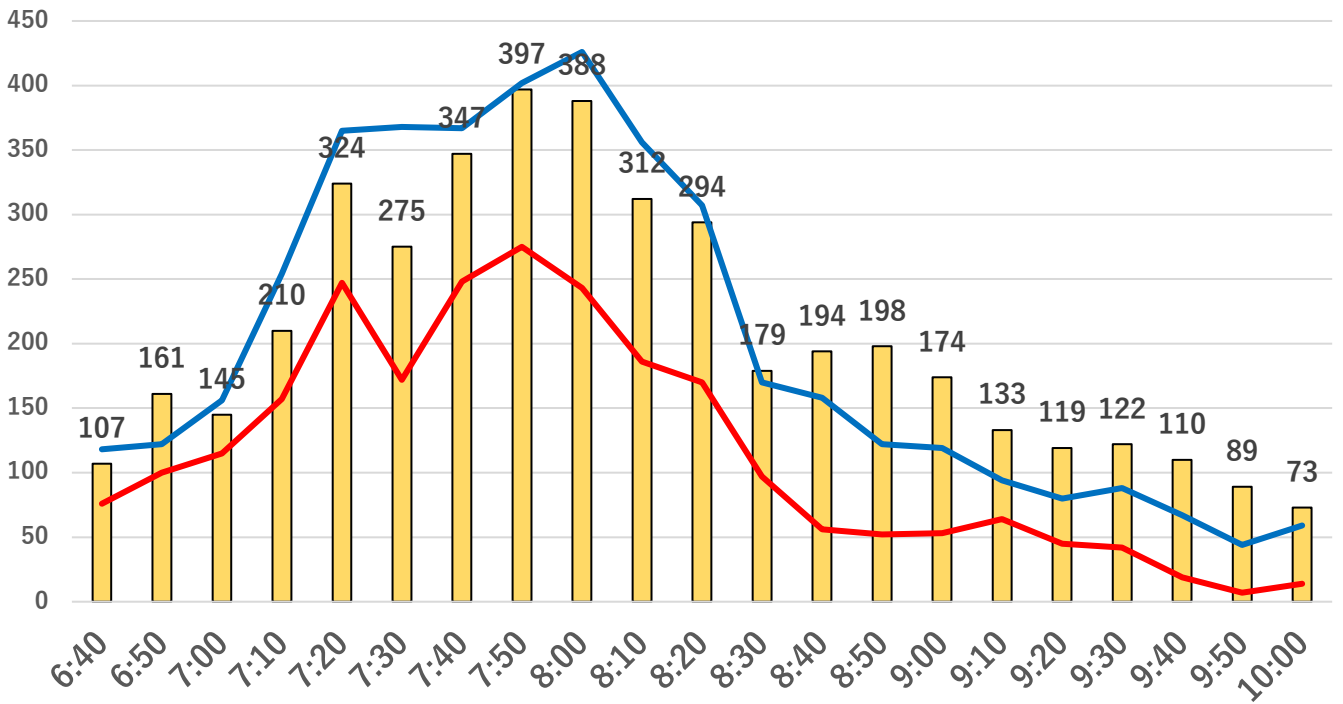

### 利用状況のお知らせ

シーサイドライン（新杉田駅・金沢八景駅）の混雑状況をお知らせいたします。  
なお、混雑する時間帯を避けてご利用いただきますようご協力をお願いいたします。

#### 《グラフについて》

- ① 朝は改札機の入場人数、夕方は改札機の出場人数となっています
- ② 時間は6時30分～6時40分の数値が6時40分に記載されています
- ③ 棒グラフは令和3年8月3日の利用状況です（直近の状況）
- ④ 青の折れ線グラフは令和2年1月27日の利用状況です（コロナ禍前の状況）
- ⑤ 赤の折れ線グラフは令和2年4月27日の利用状況です（緊急事態宣言中の状況）

夕方のラッシュ時間帯利用状況（新杉田駅）

単位：人

朝のラッシュ時間帯利用状況（金沢八景駅）

単位：人

# 夕方のラッシュ時間帯利用状況 (金沢八景駅)

単位：人